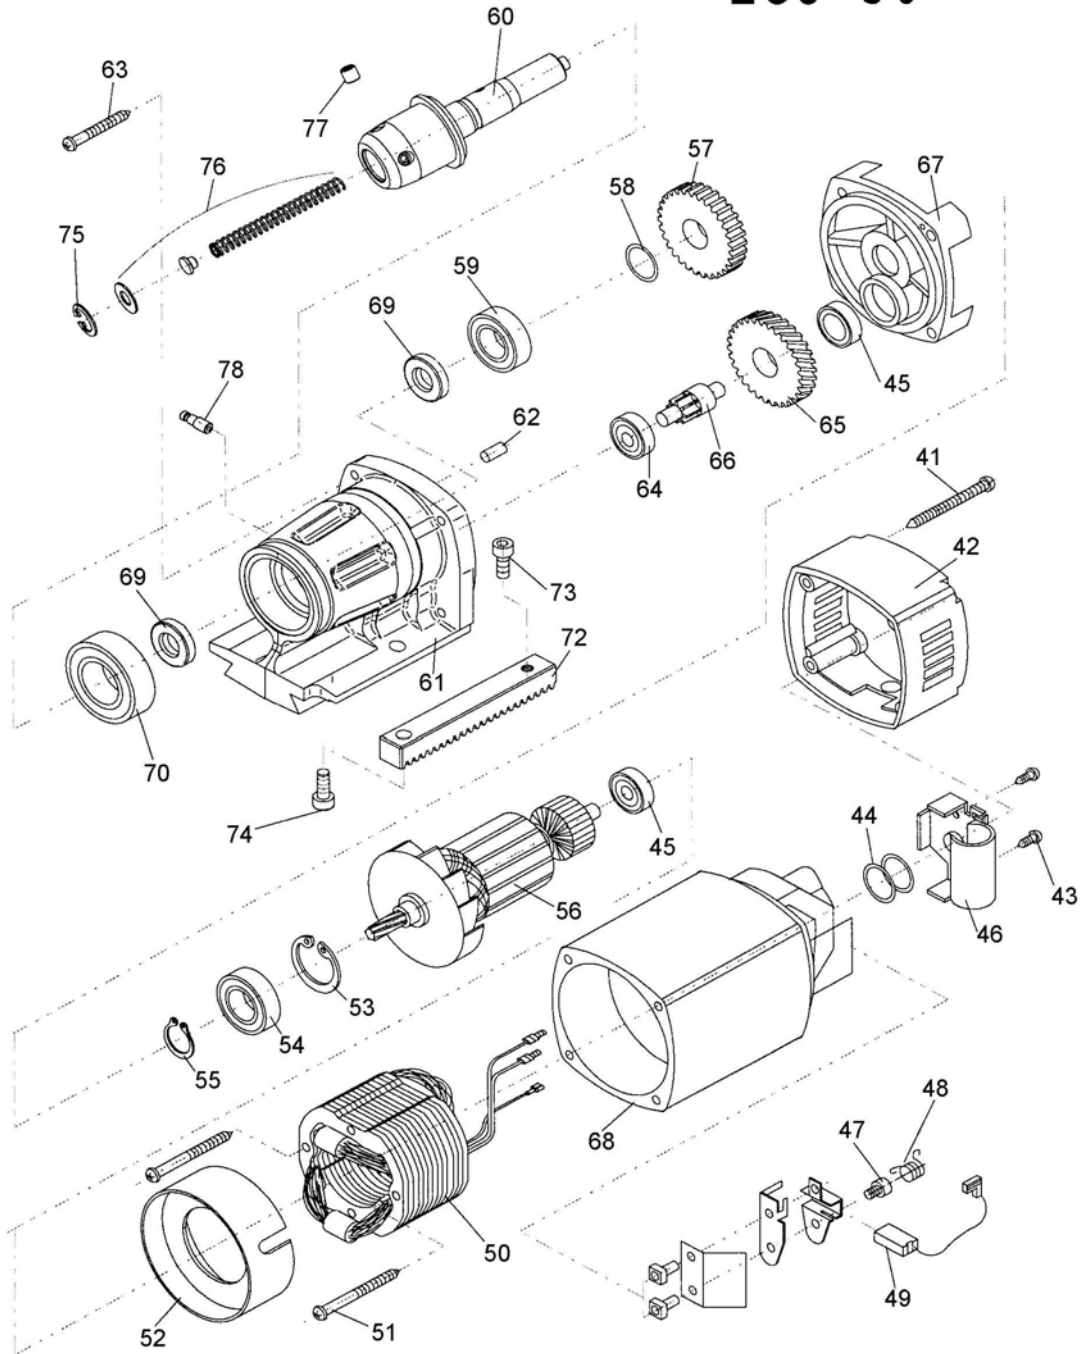

Website: www.csunitec.com

Email: info@csunitec.com

ECO 30 Magnetic Drill Motor

ECO 30

Not responsible for typographical errors.

POS. NO.	ITEM NO.	DESCRIPTION	
	030E.0048	Power Assist	
1	030E.0001	Frame	
2	020.0156	Screw for Springball	
3	020.0146	Socket Screw	
4	020.0111	Washer	
5	9 1112 3030	Screw, Fillister Head	
6	030E.0007	Washer	
7	50017	Screw	SEE #10305
8	030E.0016	Tank Fixing Set	
9	030E.0021	Magnet	
10	030E.0026	Brass Rail Left	
11	030E.0031	Brass Rail Right	
12	030E.0036	Tension Shells	
13	030E.0041	Tension Plate	
14	030E.0046	Capstan Hub Assembly	
15	030E.0051	Arm with Knob	
16	030E.0056	Circlip	
17	030E.0111	Oil Tank	
18	030E.0116	Hose & Connector	
19	030E.0061	Spring for Motorcable	
20	030E.0066	Coupling Nut	
21	020.0031	Cable Gland	
22	020.0036	Power Cord	
23	030E.0071	Screw and Washer	
24	030E.0081	Front Plate	
25	020.0101	Screw	
26	030E.0086	Rear Plate	
27	030E.0092	Switch, Motor	
28	020.0017	Fuse	
29	030E.0096	SEE # 020.0011	
30	030E.0102/1	Control Unit	
33	030E.0107	Motor	
34	030E.0121	Chip Guard	
41	80201284	Screw	Replaces 032.0106
42	030E.0141	End Cover	
43	032.0116	Adaptor Ring Cap Screw	
44	032.0121	Adapter Ring	
45	032.0126	Bearing	
46	032.0131	Condenser Holder	
47	032.0136	Screw	
48	032.0141	Spring	
49	032.0146	Brush	
50	032.0152	Field - REPLACES 032.0151	
51	80201266	Screw	Replaces 032.0156
52	032.0161	Ring, air guiding	

POS. NO.	ITEM NO.	DESCRIPTION	
53	032.0166	CirClip	
54	80410031	Bearing	Replaces 032.0171
55	032.0176	Circlip	
56	032.0182	ARMATURE FOR ECO 32	
58	032.0191	Washer fitting	
59	032.0196	Bearing	
60	030E.0151	Spindle Drive Shaft	
61	030E.0156	Gear Casing	
62	80200582	Notched Pin	Replaces 032.0211
63	032.0216	Screw	
65	032.0226	Gear	
66	032.0231	Axle	
67	032.0236	Inner Gear Plate	
69	030E.0171	Seal	
70	030E.0176	Bearing	
72	030E.0161	Rack	
73	030E.0166	Screw	
74	032.0036	BOLT	
75	020.0131	Circlip	See 9 1703 0350
76	020.0123	Springset	
77	238 910	Grub Screw	
78	Q.0056	Nipple	