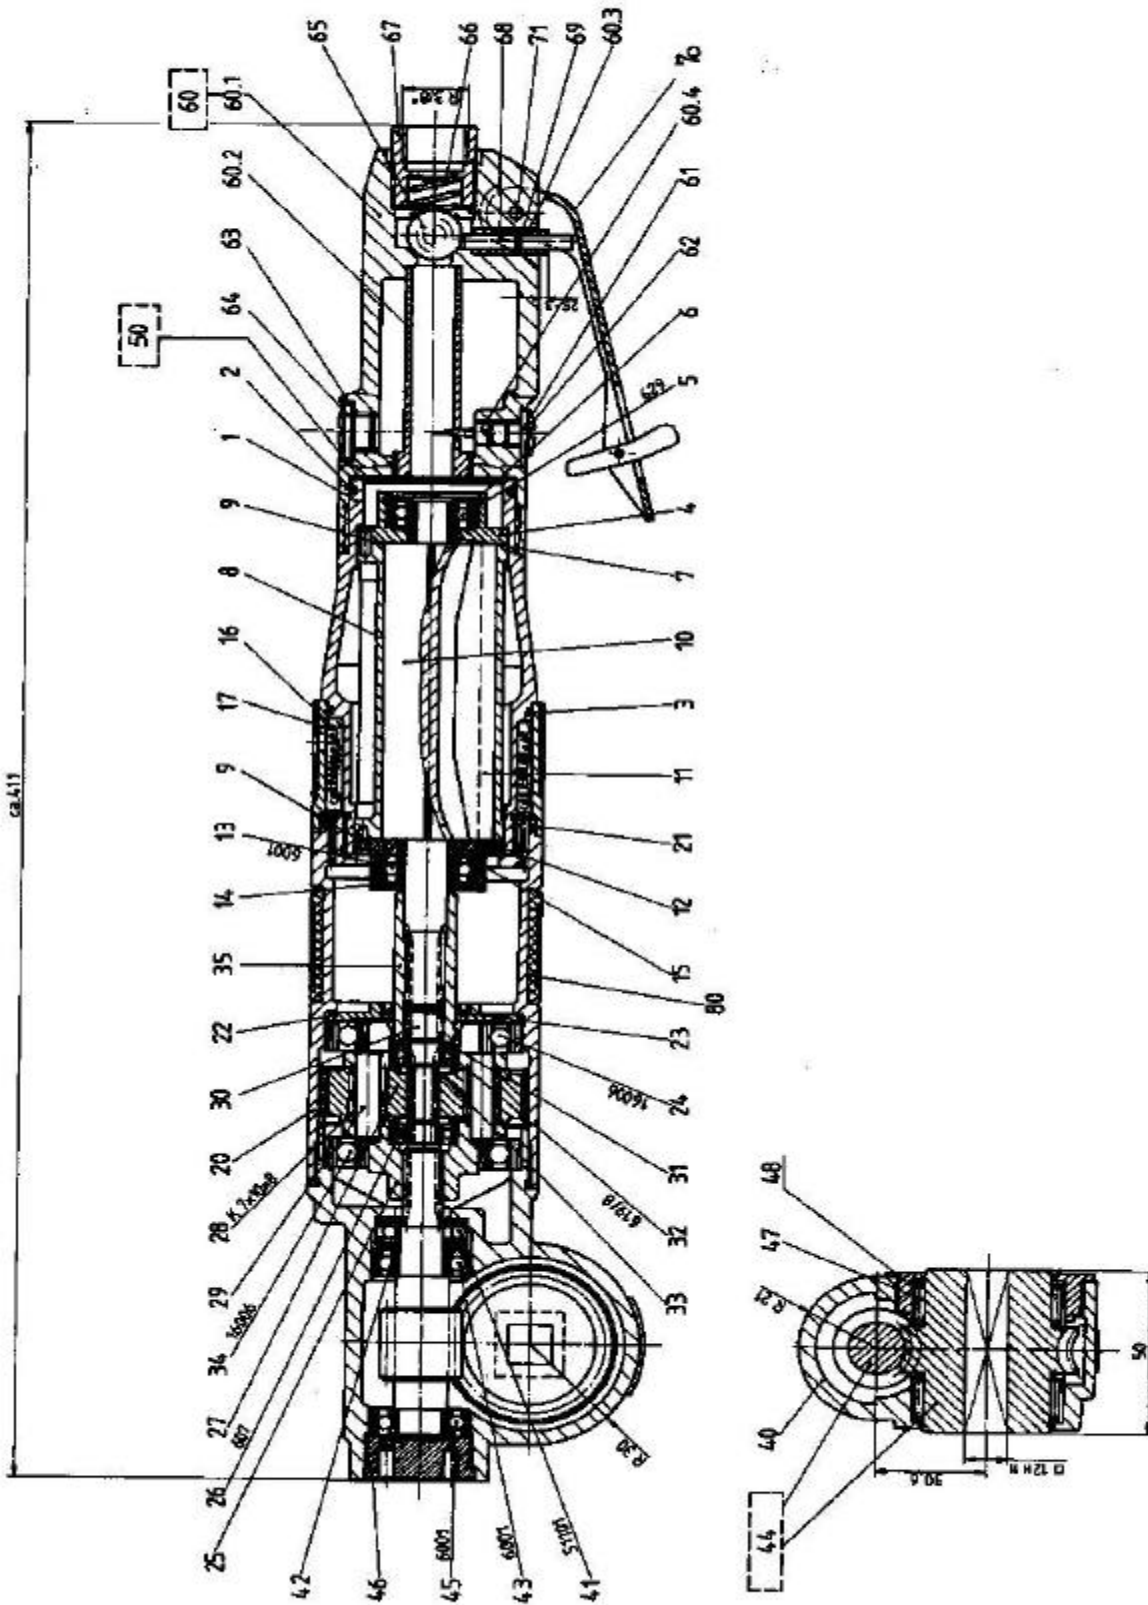

# SPARE PARTS LIST

DESCRIPTION:  
**Pneumatic Drive Unit**

PART NUMBER/DRAWING NUMBER  
**6 1014 0010**

Page: 2/2 Date: 10/03

*Not responsible for typographical errors.*

<b>POS. NO.</b>	<b>ITEM NO.</b>	<b>DESCRIPTION</b>	
	3 6339 4910	1/2 Male Square Drive	
1	6 1014 1010	Motor Housing	
2	9 1901 3220	O-Ring	
3	9 1901 2070	O Ring	
4	3 6341 1110	End Plate	
5	9 1001 0090	Bearing	
6	9 1703 0050	Ring, Snap	4-26-16-001-00-5
7	3 6341 1080	Shim	
8	1 1430 1020	Cylinder Bushing	3-26-24-086-02-4
9	9 1642 0080	Pin, Locking	4-02-38-042-00-8
10	3 6349 1030	Rotor	
11	1 1430 1050	Vane (4 Required)	3-13-05-185-00-1
12	5 1202 1100	End Plate	3-13-05-182-00-5
13	9 1003 0020	Bearing	4-17-01-007-05-0
14	9 1703 0070	Ring, Snap	4-26-16-027-009
15	5 1202 1080	Shim	3-13-05-183-00-9
16	3 6339 1770	Silencer Mat	
17	3 6339 1180	Ring	

*Not responsible for typographical errors.*

<b>POS. NO.</b>	<b>ITEM NO.</b>	<b>DESCRIPTION</b>	
43 + 4:	9 1003 0020	Bearing	4-17-01-007-05-0
40	6 1014 4210	Worm Gearbox	
41	9 1021 0020	Bearing	
42	9 3326 1220	Ring	
44	6 1014 4940	Worm Wheel Set	
46	3 6339 4190	Ring	
47	9 1014 0200	Bearing	
48	3 6339 4160	Cover	