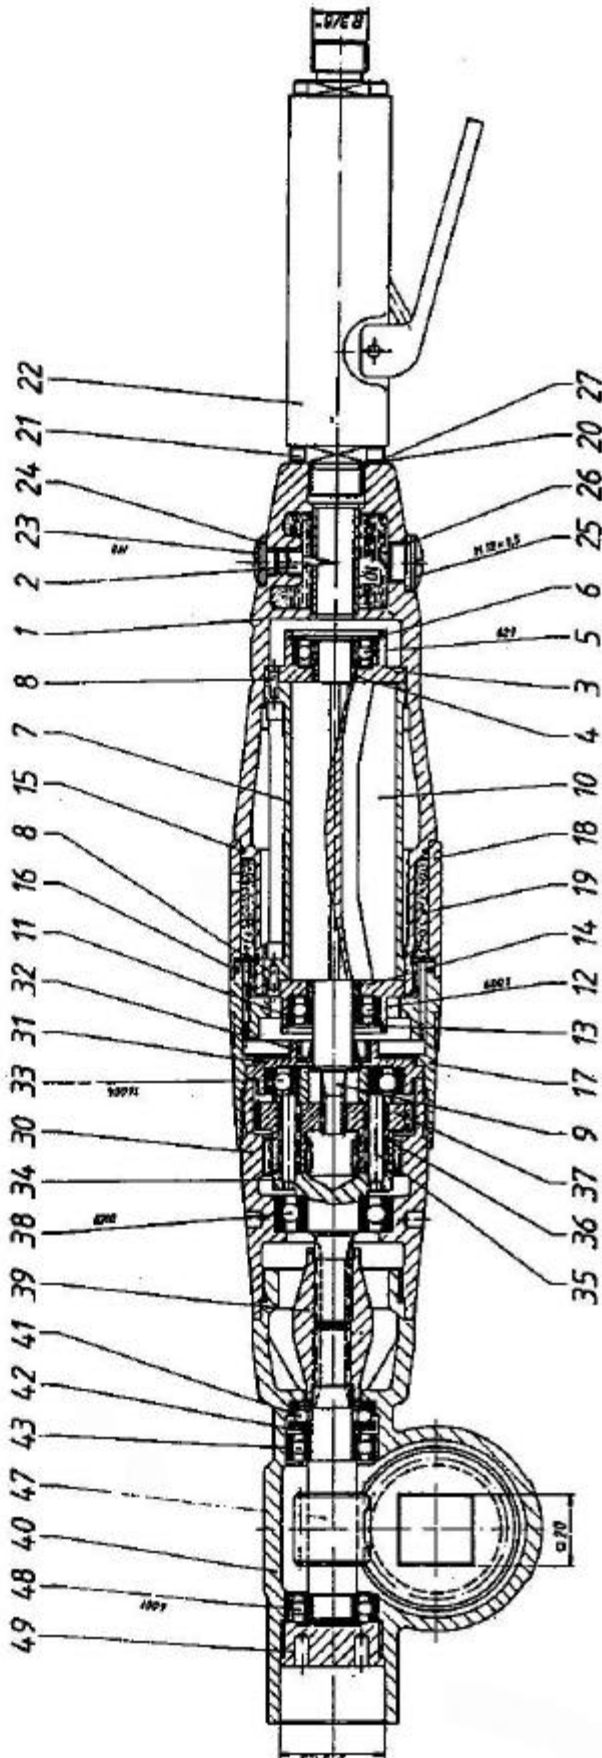

# Air Nut Runner Model 6 1016 0010

**CS UNITEC, INC.**  
 22 Harbor Avenue  
 Norwalk, CT 06850  
 Website: [www.csunitec.com](http://www.csunitec.com)  
 Email: [info@csunitec.com](mailto:info@csunitec.com)

*Not responsible for typographical errors.*

<b>POS. NO.</b>	<b>ITEM NO.</b>	<b>DESCRIPTION</b>	
12 + 43 + 48	9 1003 0020	Bearing	4-17-01-007-05-0
1	3 6339 1910	Motor Housing Complete	
2	9 1151 9010	Screw	3-13-05-209-00-4
3	3 6341 1110	End Plate	
4	3 6341 1080	Shim	
5	9 1001 0090	Bearing	
6	9 1703 0050	Ring, Snap	4-26-16-001-00-5
7	1 1430 1020	Cylinder Bushing	3-26-24-086-02-4
8	9 1642 0080	Pin, Locking	4-02-38-042-00-8
9	3 6348 1030	Rotor	
10	1 1430 1050	Vane (4 Required)	3-13-05-185-00-1
11	5 1202 1100	End Plate	3-13-05-182-00-5
13	9 1703 0070	Ring, Snap	4-26-16-027-009
14	5 1202 1080	Shim	3-13-05-183-00-9
15	9 1901 2070	O Ring	
16	9 1901 2430	O Ring	
17	3 6339 1190	Gear Connection	
18	3 6339 1180	Ring	
19	3 6339 1770	Silencer Mat	
20	9 1901 3270	O-Ring	
21	9 2205 0035	Nipple	
22	9 2002 0010	Lever Throttle	
23	9 1150 9020	Filler Plug, Old # 9 1150 9070	3-13-05-208-00-0
24	9 1903 0260	Sealing Ring	3-13-05-210-00-6
25	9 1150 9030	Screw	3-13-05-211-00-5
26	9 1903 0340	Sealing ring	3-13-05-212-00-8
27	9 3331 0050	Balance Ring	
27	9 3331 0204	Fitting Washer	
27	9 3331 2020	Fitting Washer	
30	6 1016 4010	Gearbox Casing 1	
31	6 1016 4060	Bearing Washer	
32	9 1905 0030	Radial Seal	
33	9 1002 0030	Grooved Ball Bearing	
34	6 1016 4030	Planet Carrier	
36	9 1015 0190	Needle Cage	
37	6 2001 4040	Planetary Wheel	
38	9 1004 0030	Bearing	
39	3 6339 4110	Coupling	
40	3 6339 4220	Gearbox	
41	9 1021 0020	Bearing	
42	9 3326 1220	Ring	
44	9 1014 0200	Bearing	
46	6 1017 4970	Worm Gear Assy.	
47	3 6339 4120	Worm Wheel	
49	3 6339 4190	Ring	

*Not responsible for typographical errors.*

<b><u>POS. NO.</u></b>	<b><u>ITEM NO.</u></b>	<b><u>DESCRIPTION</u></b>
50	3 6339 4160	Cover
52	6 1017 4250	Square Sleeve
53	9 1705 0120	Round Wire Retaining Ring