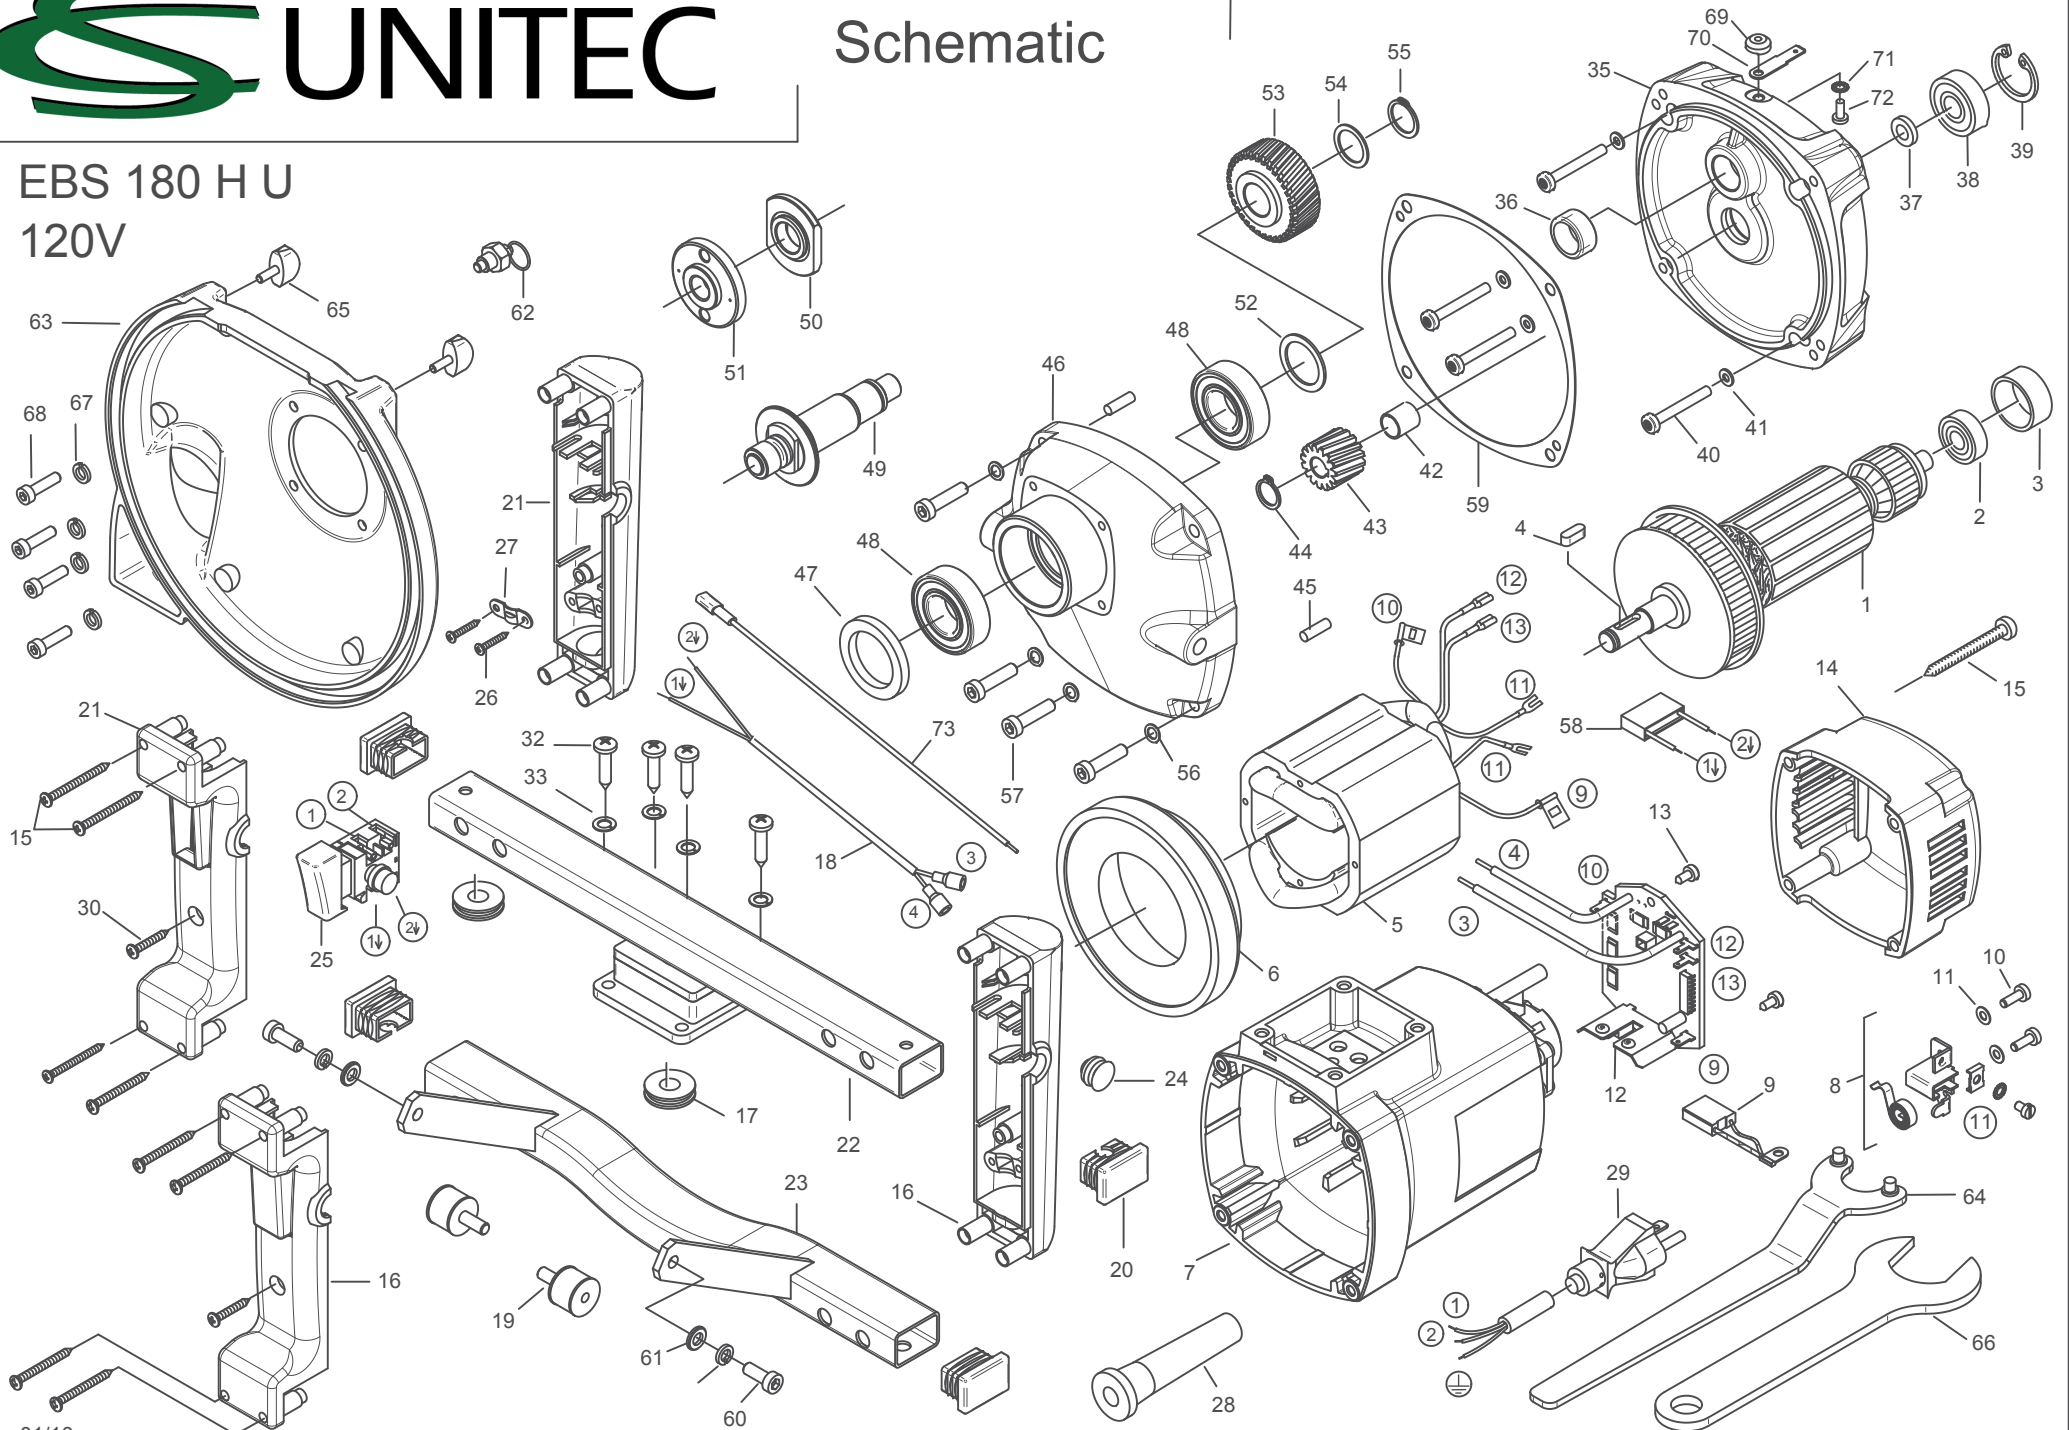

EBS 180 H U
120V

EBS 180 H U - 120 V USA

0633I000

No.	Description	Order No.	Pcs	No.	Description	Order No.	Pcs
1	rotor complete	76330100	1	37	shaft seal ring 15x21x3 KEIV	83000042	1
2	grooved ball bearing 6000 2Z	80410021	1	38	grooved ball bearing 6201 LUZ	80410101	1
3	bearing cap	83000031	1	39	locking ring 32x1,2	80201351	1
4	fitting key 4x4x14	80200629	1	40	pt-screw 50x50	80201436	4
5	stator complete	76337150	1	41	sealing washer	80200999	4
6	air guiding ring	73511141	1	42	bearing ring 12x15x12,5	80420160	1
7	motor housing	73511200	1	43	pinion	76330125	1
8	brush holder	80201199	2	44	locking ring 10/1	80201305	1
9	carbon brush 6,3x16x20L41F13	80700040	2	45	cylinder pin 5m6x12	80200574	2
10	self tapping screw CM4x12	80201180	4	46	gearbox housing black	7633H400	1
11	lock washer B4	80201385	4	47	felt ring 30x42x5	83000502	1
12	PCB / circuit board	7633I280	1	48	grooved ball bearing 6004 2RS	80410051	2
13	self tapping screw HC 4,2x9,5	80201269	2	49	work spindle	7633I420	1
14	cap	80900082	1	50	flange	76328410	1
15	self tapping screw HC 4,8x45	80201267	12	51	flange nut	76328405	1
16	pair of handle halves	80900254	1	52	fitting washer 20x0,2	80200511	1
17	cable grommet HV 1305	83000051	2	53	spindle wheel	76330430	1
18	interconnecting wire	7633H186	1	54	fitting washer 17x0,5	80200508	1
19	rubber-metal buffer M6	83000084	2	55	locking ring 17/1	80201323	1
20	cover cap	7633H589	4	56	lock washer S6	80201362	4
21	pair of handle halves	80900098	1	57	allen screw M6x25	80201125	4
22	side plate	7633H592	1	58	anti parasite condenser	80500010	1
23	side plate	7633H591	1	59	gearbox seal	82000064	1
24	plug	80900202	1	60	allen screw M6x12	80201119	2
25	switch	80600507	1	61	disc 6,4	80201375	2
26	self tapping screw HC 4,2x13	80201270	2	62	snap bolt	80110101	1
27	wire locking flange	85000020	1	63	suction hood	7633H575	1
28	cable grommet	83000004	1	64	face spanner	80430042	1
29	connecting cable 3x14 AWG	7633I262	1	65	toggle screw M4x10	80201407	2
30	self tapping screw HC 4,8x22	80201280	2	66	spanner SW32	80430019	1
31				67	lock washer 5	80201302	4
32	plastic screw Torx 6x20	80201278	4	68	screw M5x18	80201409	4
33	lock washer A6	80201303	6	69	locking nut M4	73631188	1
34				70	earth connector	80601189	1
35	end shield of gearing	7633I610	1	71	tooth lock washer A4,3	80200752	1
36	needle sleeve HK 1212	80420130	1	72	lens head screw HM 4x10	80201201	1