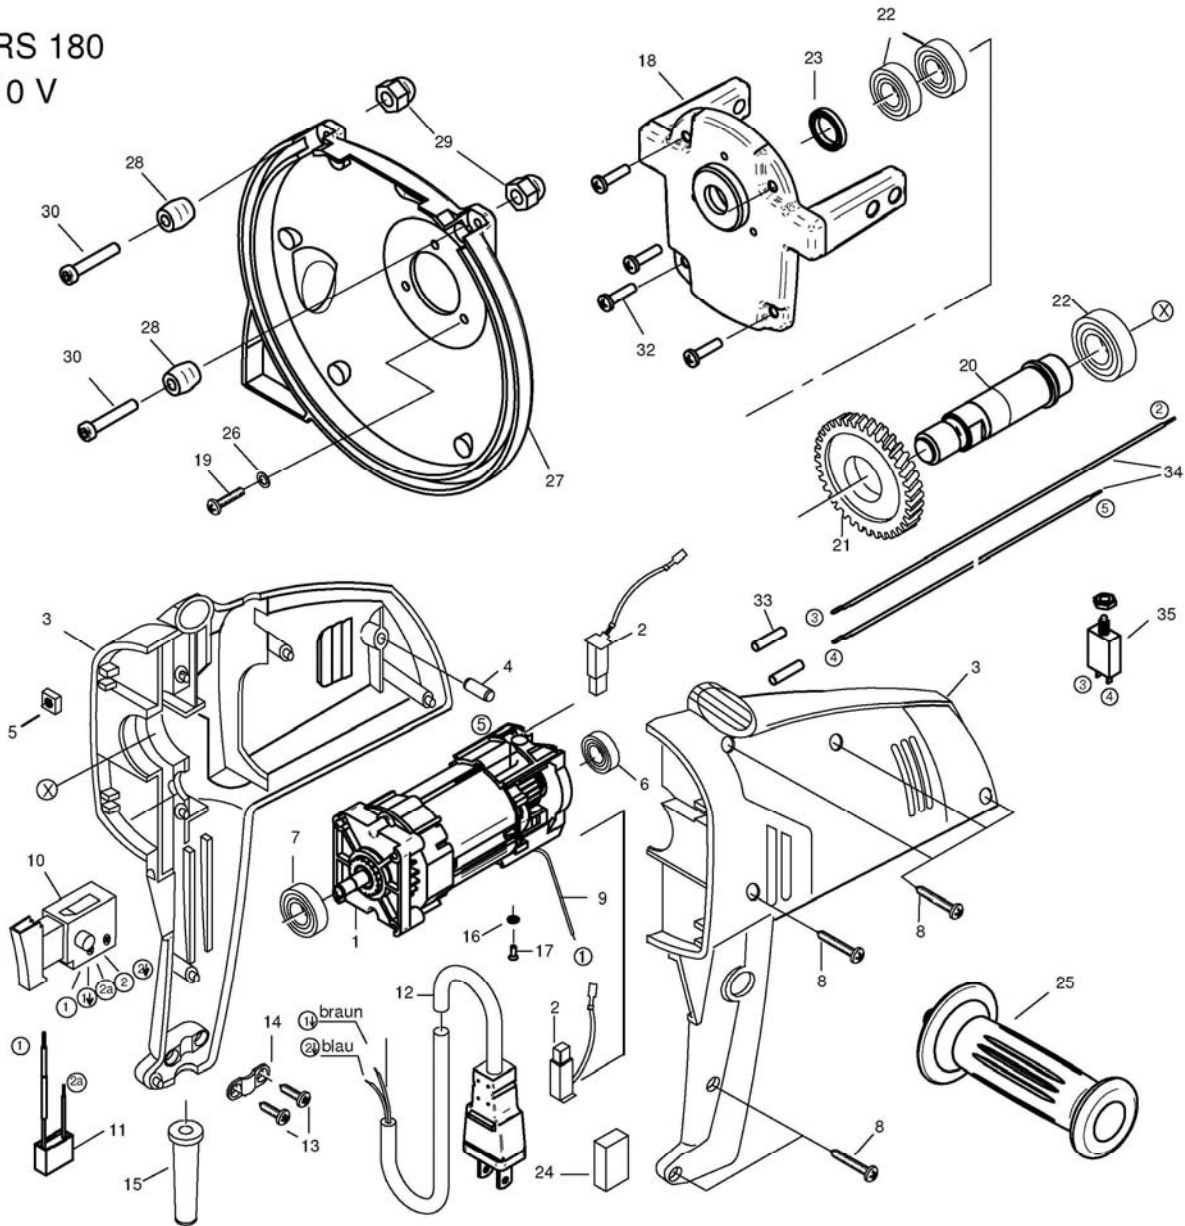

CS UNITEC, INC.

22 Harbor Avenue
Norwalk, CT 06850

Website: www.csunitec.com

Email: info@csunitec.com

Model ERS 180 – 7" Rotary Sander

ERS 180
110 V

Not responsible for typographical errors.

<u>POS. NO.</u>	<u>ITEM NO.</u>	<u>DESCRIPTION</u>
1	7621210U	Motor Complete
2	80700036	Carbon Brush, Complete
3	76212200	Motor Housing
4	80901055	Rubber Stop
5	80201031	Square Nut
6	80410025	Bearing
7	80410026	Bearing
8	80201229	Tapping Screw
9	80600077	Wire
10	80600140	Switch
11	77018305	Condensor
12	80600085	Cord
13	80201269	Screw
14	85000020	Clip
15	83000004	Cable Sleeve
16	80201371	Washer
17	80201251	Screw
18	76211400	Gear Box
19	80201202	Screw
20	76501420	Shaft
21	75502471	Gear
22	80410043	Bearing 6003
23	83000500	Seal
24	73320210	Contact Washer Replaces 80600306
25	80900197	Handle
26	80201302	Spring Ring
27	76211575	Dust Guard
28	76211578	Roller
29	80201038	Nut
30	80201429	Socket Head Screw
32	80201104	Screw
33	76207188	Stop
34	76207186	Wire
35	80500006	Overload Switch