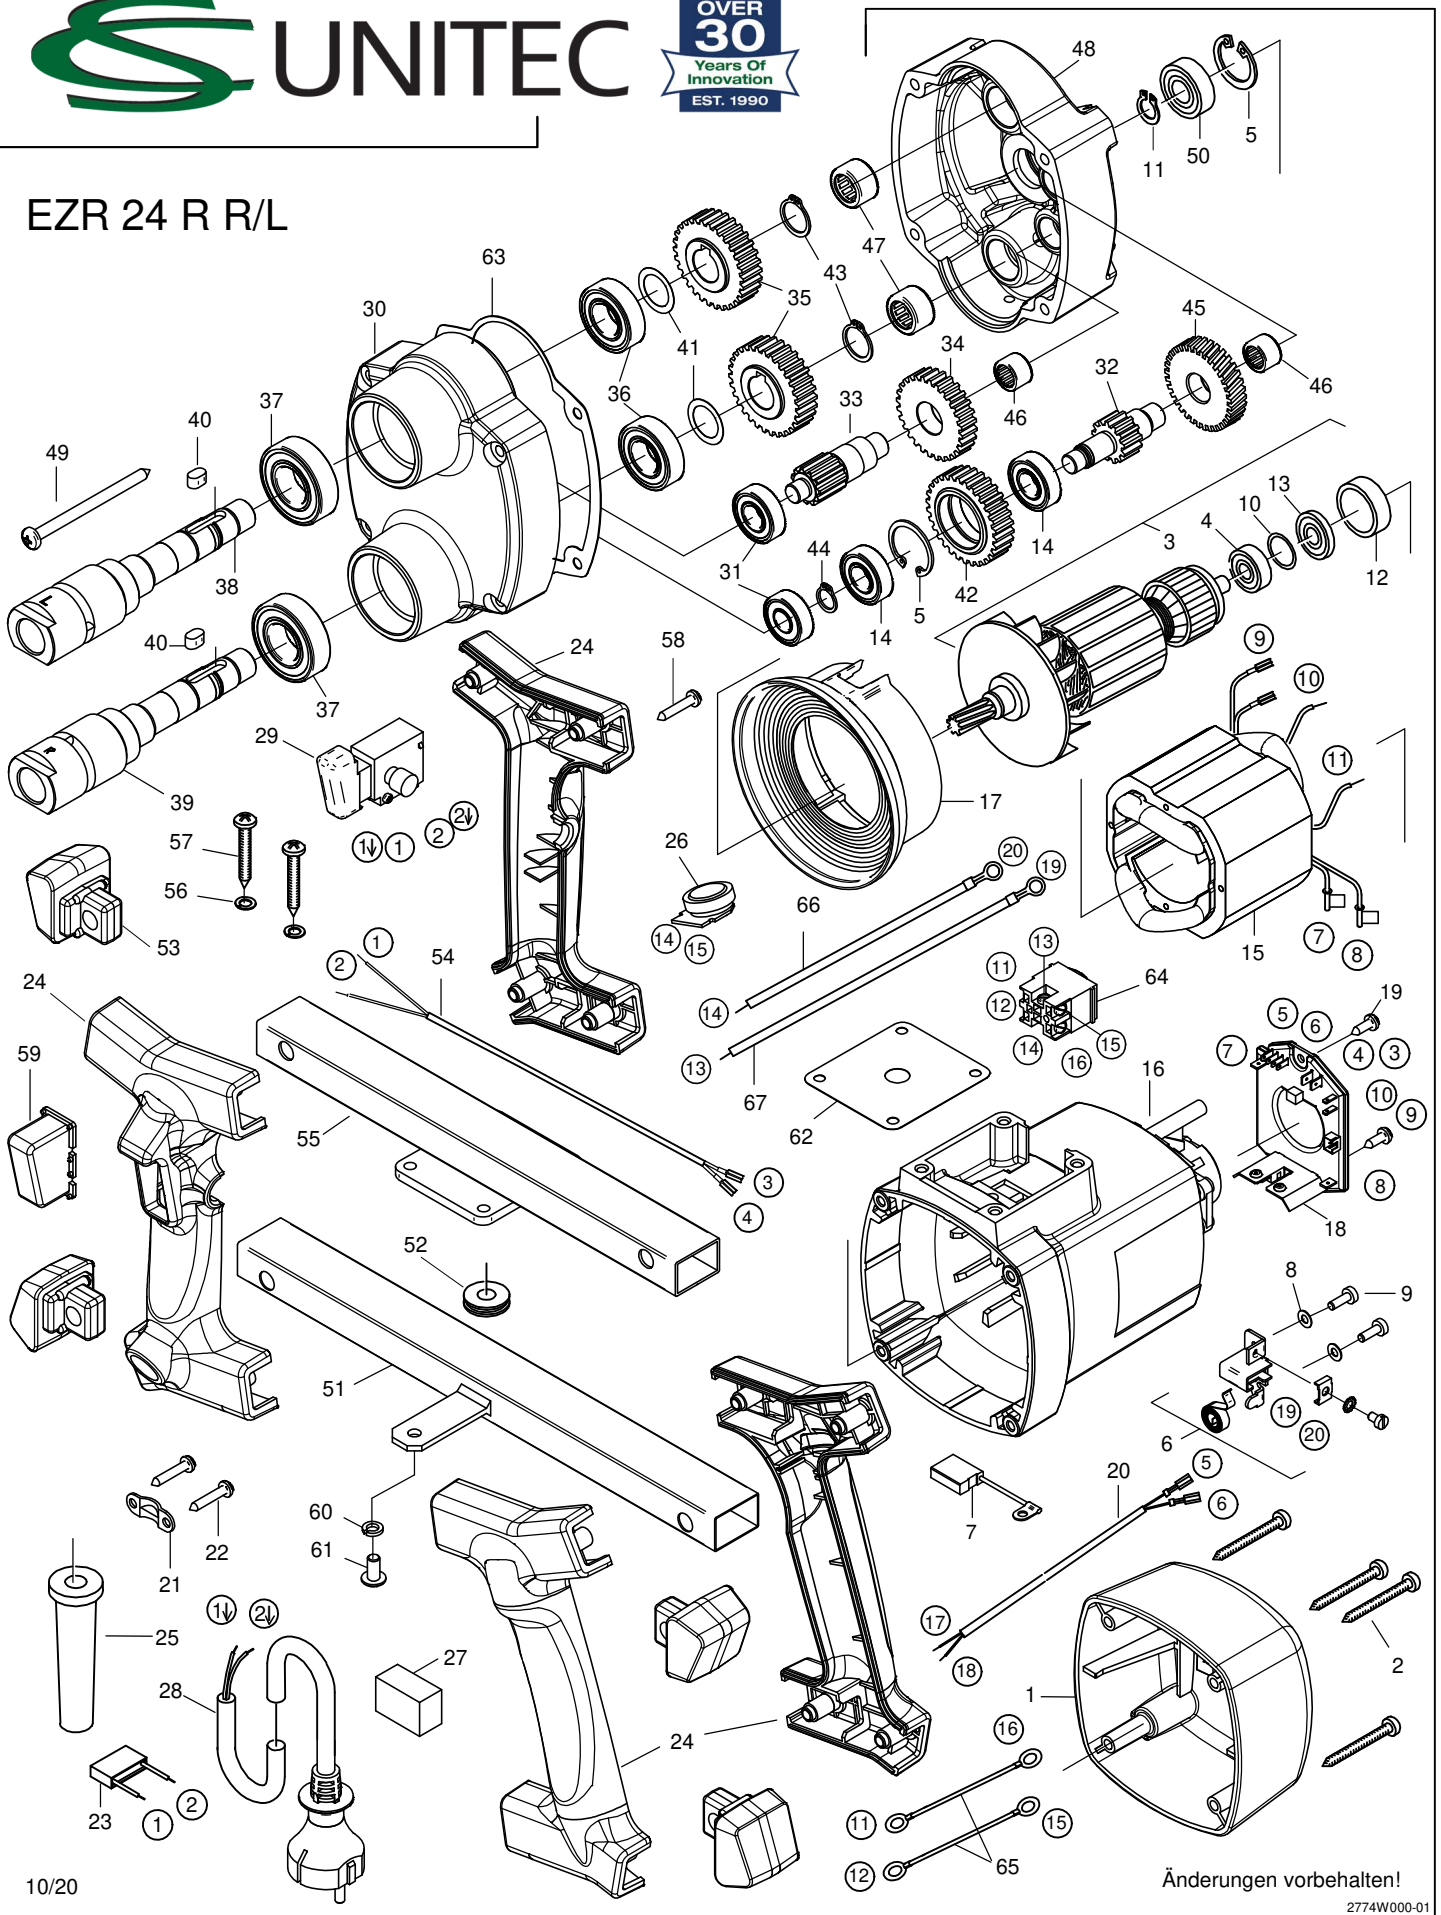

EZR 24 R R/L

10/20

Änderungen vorbehalten!

2774W000-01

EZR 24 R R/L - 120 V Parts List

Pos.	Description	Item No.	pc.
1	Cap	80900189	1
2	Screw 4,8x45	80201267	4
3	Rotor, compl. 110V	7774X100	1
4	Grooved ball bearing 6000 2Z	80410021	1
5	Retaining ring 28x1,2	80201333	2
6	Brush holder, compl.	80201199	2
7	Carbon brush 6,3x16x20	80700040	2
8	Spring washer 4	80201385	4
9	Screw M4x12	80201180	4
10	Fibre washer 10x14x0,5	80200998	1
11	Retaining ring 11x1	80201320	1
12	Bearing cap	83000031	1
13	Magnetic ring 24x10x4,8	80701004	1
14	Grooved ball bearing 6001 2Z	80410031	2
15	Stator, compl. 110V	74329150	1
16	Motor housing	7774P201	1
17	Air guiding ring	71540144	1
18	Printed circuit board 110V	74329280	1
19	Screw 4,2x9,5	80201269	2
20	Control wire	7731B187	1
21	Wire locking flange	85000020	1
22	Screw 4,2x13	80201270	2
23	Capacitor	80500010	1
24	Handle set R	7774A26U	1
25	Cable grommet	83000004	1
26	Potentiometer, compl.	7731G27U	1
27	Foam filler	80600306	1
28	Connecting cable 2x14 AWG 5m	80600281	1
29	Switch	80600158	1
30	Gearbox housing	7774P400	1
31	Grooved ball bearing 6000	80410020	2
32	Intermediate shaft 1	7774P490	1
33	Intermediate shaft 2	7774P500	1
34	Intermediate wheel 2	7774P480	1
35	Spindle wheel	7774P430	2
36	Grooved ball bearing 6003 2RS	80410043	2
37	Grooved ball bearing 6004 2RS	80410051	2
38	Work spindle L	7774P420	1
39	Work spindle R	7774P425	1
40	Parallel key 6x6x12	80201496	2
41	Shim ring 17x24x0,2	80200507	2
42	Wheel	7774P550	1
43	Retaining ring 17x1	80201323	2
44	Retaining ring 12x1	80201321	1
45	Intermediate wheel 1	7774W470	1
46	Needle sleeve HK1210B	80420131	2
47	Needle sleeve HK1512	80420143	2
48	End shield of gearing	7774P610	1