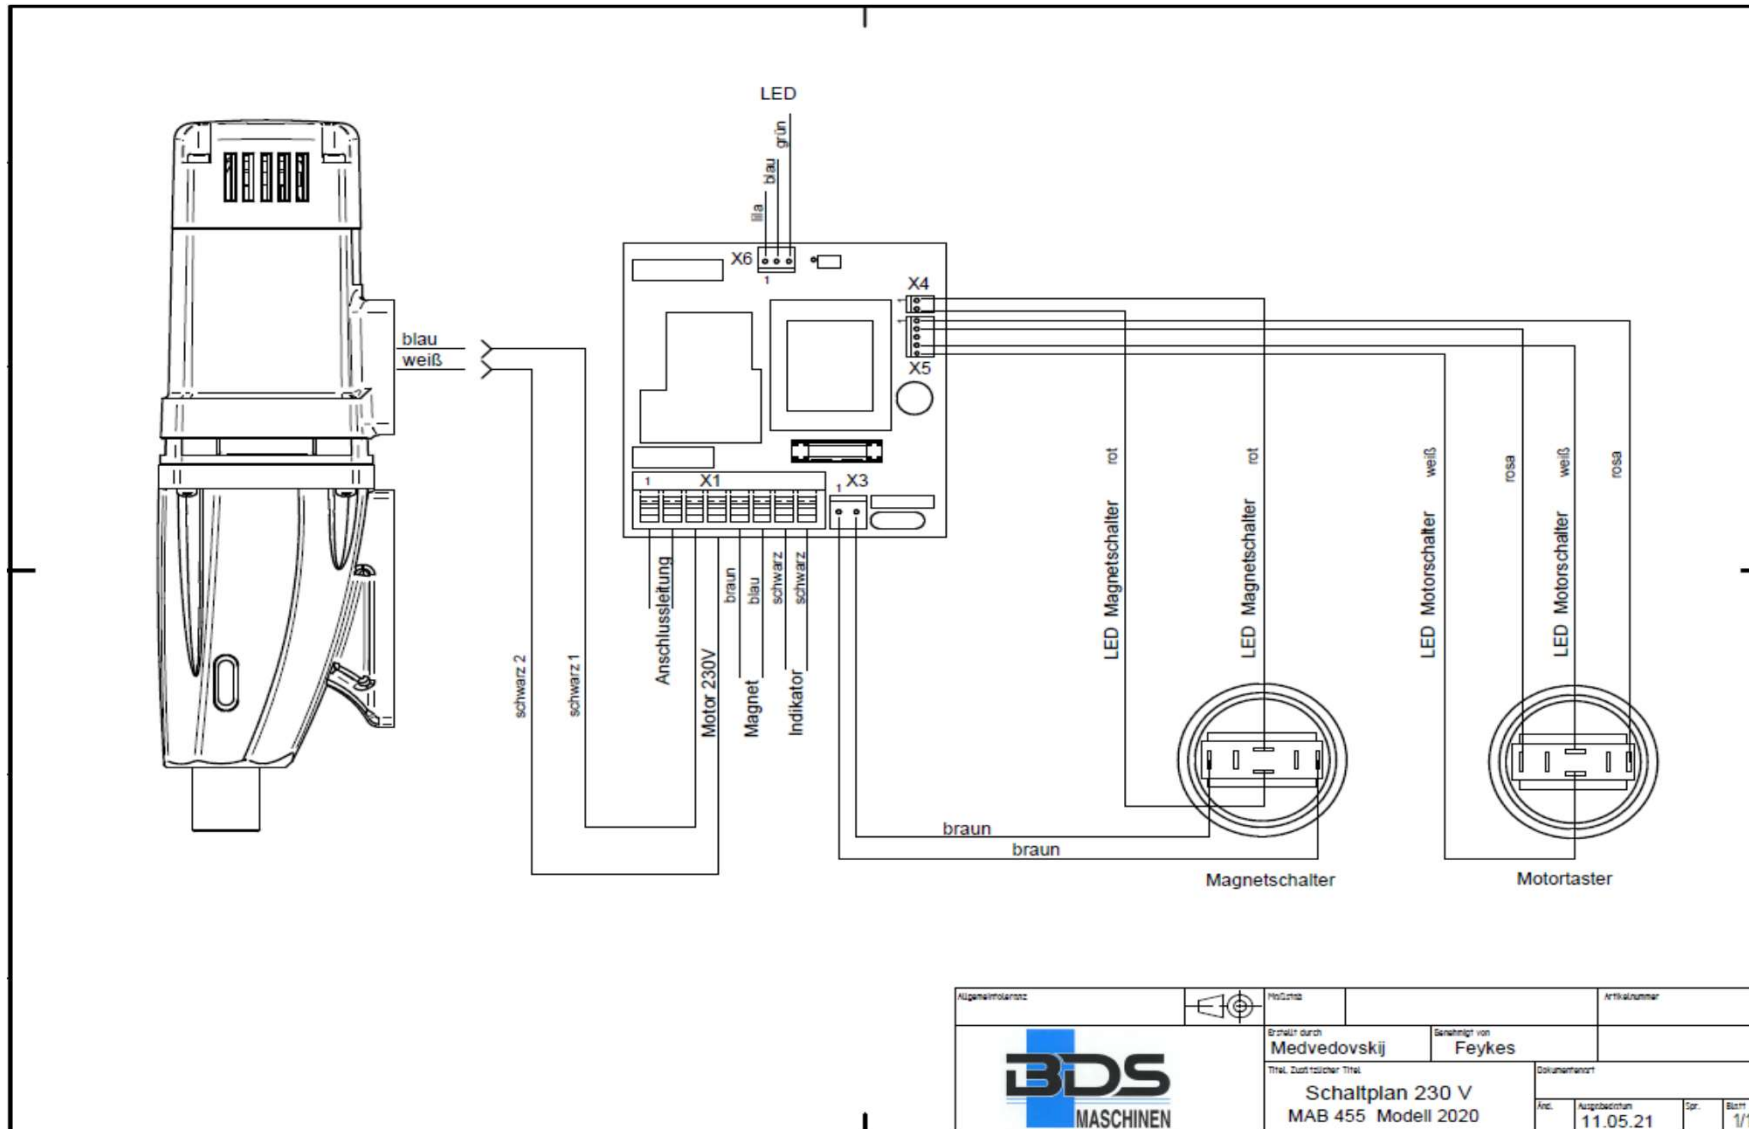

Schaltplan (Neue Generation)
 Wiring diagram (New Genration)
 Plan branchement (Nouvelle Génération)
 Plan de conexciones (Nueva Generación)

	Allgemeinanzug Maßstab Erstellt durch Medvedovskij Geprüft von Feykes Titel, Datum dieser Title Schaltplan 230 V MAB 455 Modell 2020	Artikelnummer Dokumentenort Nr. 11.05.21 Sp. 1/1
--	--	---