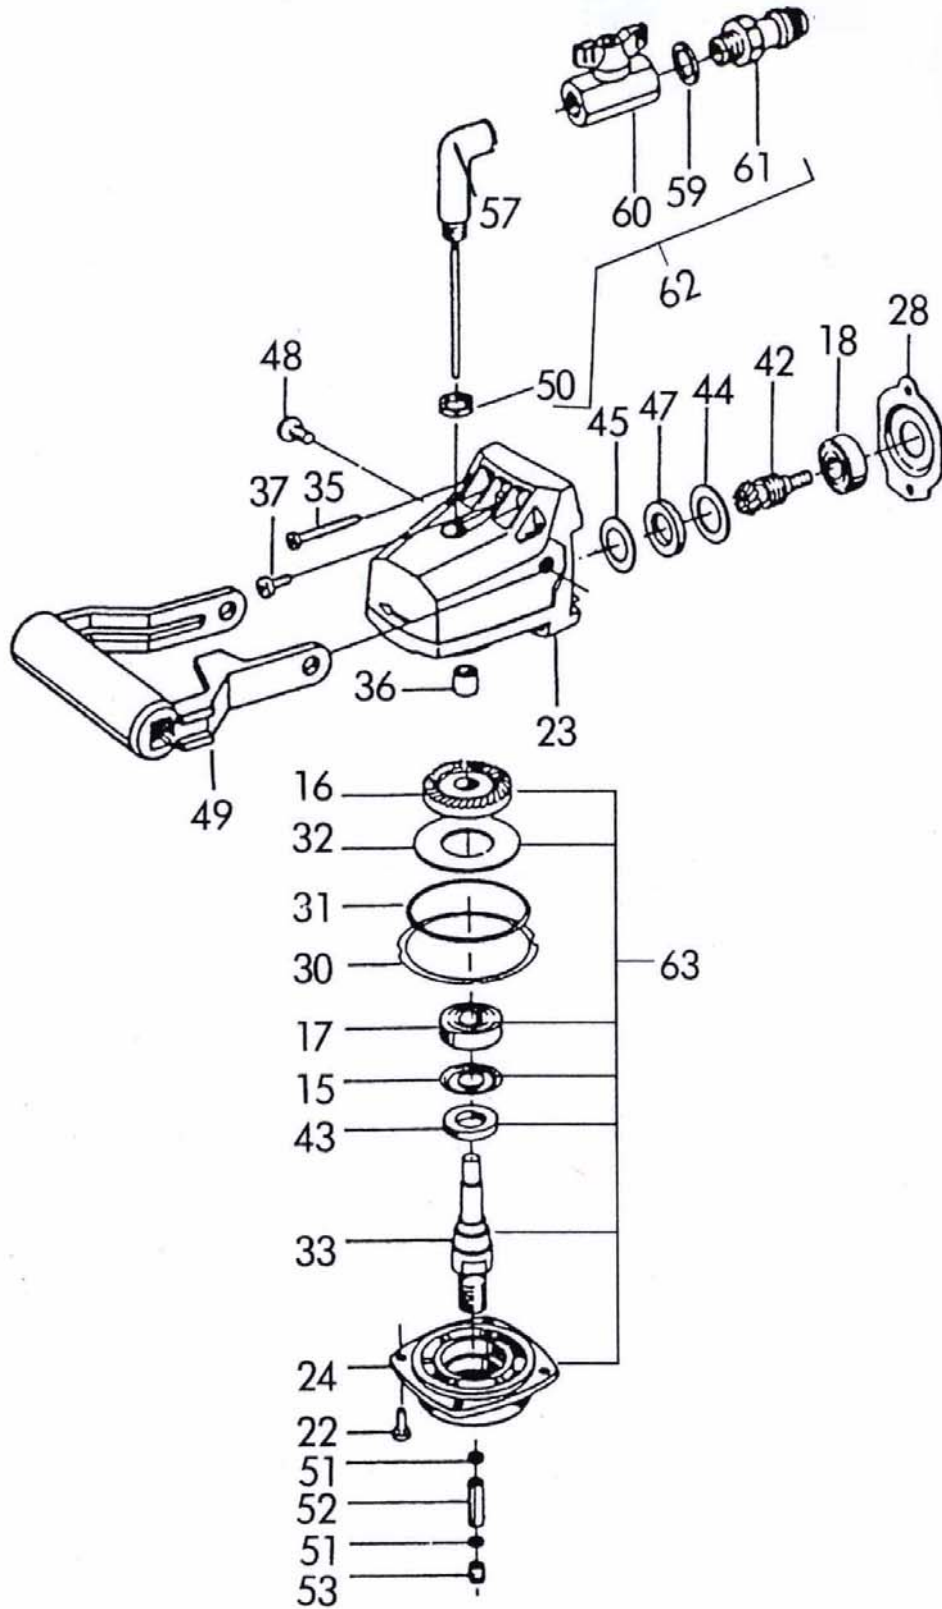

**CS UNITEC, INC.**

22 Harbor Avenue  
Norwalk, CT 06850

Website: [www.csunitec.com](http://www.csunitec.com)

Email: [info@csunitec.com](mailto:info@csunitec.com)

**Model PLW 1503 – Wet Stone Grinder**

*Not responsible for typographical errors.*

<u>POS. NO.</u>	<u>ITEM NO.</u>	<u>DESCRIPTION</u>	
43 + 47	160 512	Seal Ring	
15	100 277	Sealing Ring	See P/N 108 111
16	164 046	Crown Wheel	
17	214 884	Ball Bearing	SEE #'S 9 1003 0020 OR 114 14
18	254 442	Bearing	SEE # 100 579
22	149 136	Screw	
23	276 634	GEAR HOUSING	Replaces 251 579
24	152 072	Gear Cover	
28	257 750	Plate	
30	257 571	Spacer	
30	257 572	SHIM	
31	159 204	Sealing Ring	
32	159 212	Spring Washer	
33	251 662	Gear Shaft	
35	195 693	Screw	
36	199 141	Bushing	
37	258 573	Screw	
42	164 089	Pinion	
44	160 520	Washer	
45	160 539	Washer	
48	244 155	Bolt	SEE # 9 1107 5110
49	236 934	Handle	
50	116 386	Hexagon Nut	
51	113 263	Spacer	
52	113 247	Sleeve	
53	113 271	Spacer	
57	252 448	Elbow	OLD # 251 653
59	251 648	Valve Ring-#52662&65205	#9 2126 0140 & 9 2126 0120
60	251 646	Water Valve	
61	251 650	Brass Nipple	Replaces 83000104 & 76RK4975
62	252 444	Water Valve	REPLACES # 239 577
63	286 761	Gear Complete	